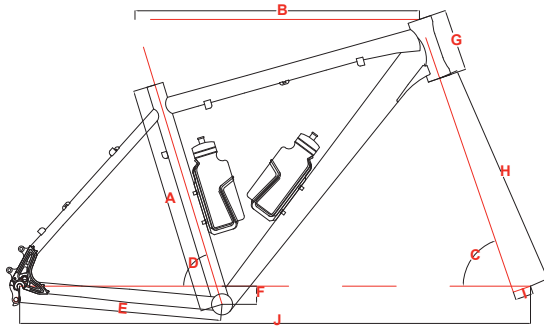

assistenza

5.3 forme dei telai Focus

forma del telaio diamante