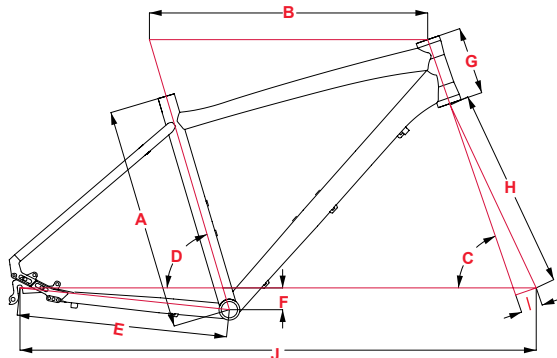

forma del telaio urban