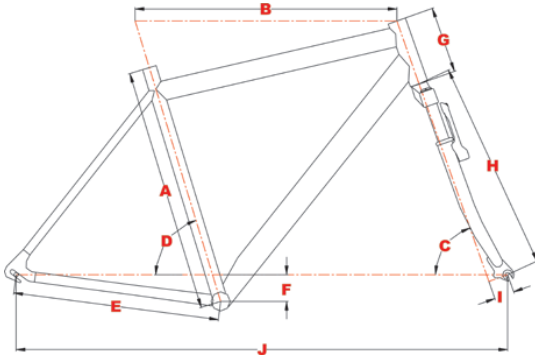

assistenza

5.3 forme dei telai Kalkhoff

forma del telaio diamante