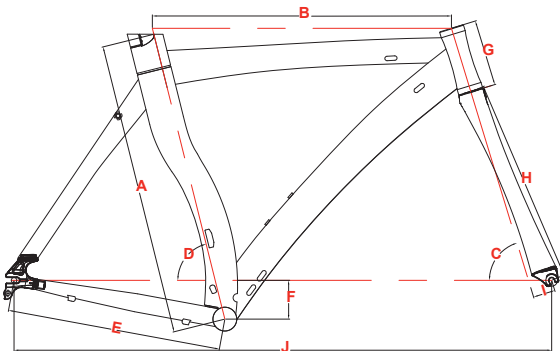

forma del telaio triathlon/timetrail