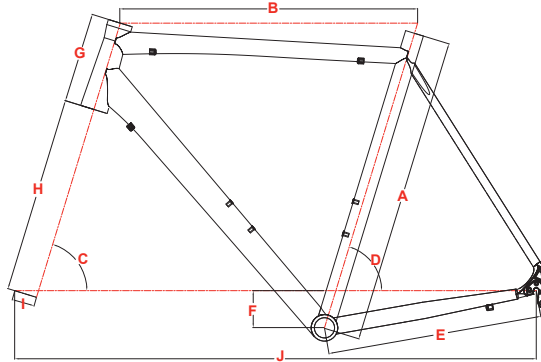

forma del telaio da competizione alu