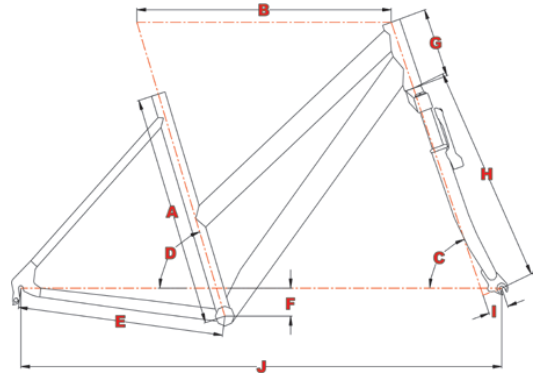

forma del telaio trapezio