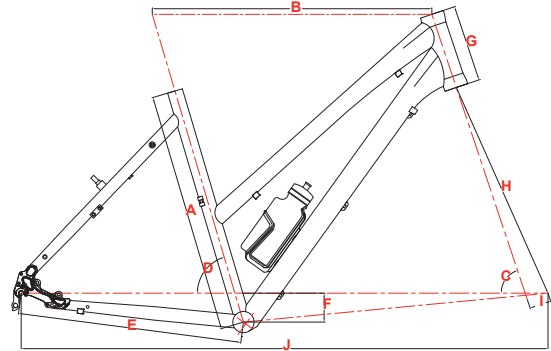

forma del telaio trapezio